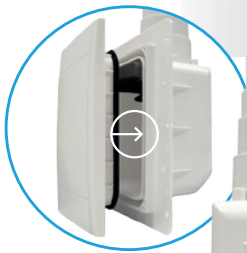

Contropresa ermetica reversibile (con arrivo perpendicolare dall'alto o dal basso) per parete di forato o in cartongesso, con adattamento a superfici irregolari o inclusioni filo muro fino a 25mm (vantaggio su Pratico o H-a-H, ndr), con incluso sistema di blocco flessibile ed attivazione ergonomico ed intuitivo, cavi a bassa tensione con passaggio sigillato, comprensiva di placca salva-gesso, il tutto con un ingombro interno di 90,5 mm.

Porta esterna ermetica con design moderno, disponibile in 4 colori compreso bianco verniciabile, con fermo di apertura e con 4 viti di regolazione assiale. Tubo flessibile con borchia iniziale ed innesto a femmina per impugnatura finale, disponibile nelle lunghezze di 9, 12 e 15 metri.

Kit di aspirazione comprensivo di impugnatura ergonomica con regolazione di depressione, asta telescopica cromata, spazzola combinata per tappeti-pavimenti duri in colore bianco "non-marking", spazzola bianca per poltrone, lancia piatta bianca per fessure, spazzola bianca a pennello per mobili e superfici delicate in setole naturali.

Predisposizione

Completamento

curve dolci

Una volta terminata l'installazione è sufficiente svitare la placca gialla salva-gesso ed applicare la porta. Rimane solo da aggiustare il tiraggio delle viti periferiche.