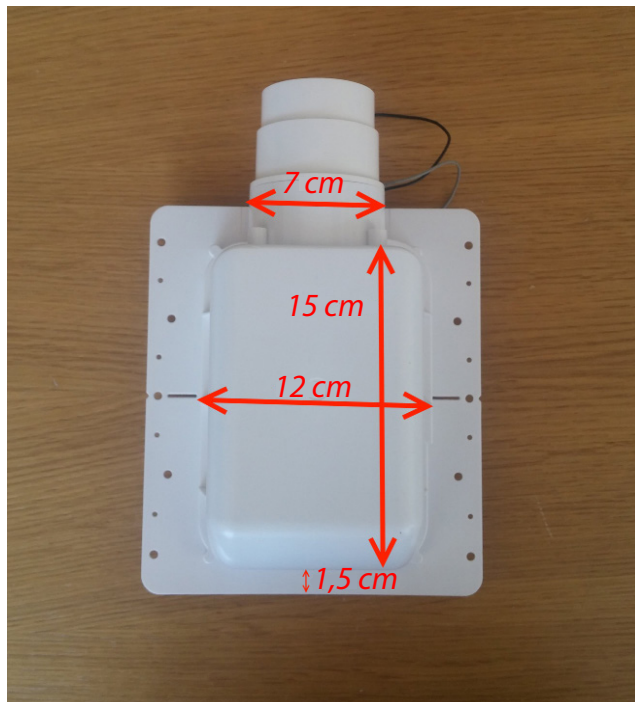

Contropresa ermetica reversibile (con arrivo perpendicolare dall'alto o dal basso) per parete di forato o in cartongesso, con adattamento a superfici irregolari o inclusioni filo muro fino a 25mm (vantaggio su Pratico o H-a-H, ndr), con incluso sistema di blocco flessibile ed attivazione ergonomico ed intuitivo, cavi a bassa tensione con passaggio sigillato, comprensiva di placca salva-gesso, il tutto con un ingombro interno di 90,5 mm.

Tirando semplicemente la maniglia, il tubo si blocca alla lunghezza desiderata e l'aspirazione si attiva.

Ergonomica ed intuitiva.

Kit IT101

x1

IT003
contropresa InTheWall

x9

VRZ050
tubo PVC Ø 2"
lunghezza 1,75 m