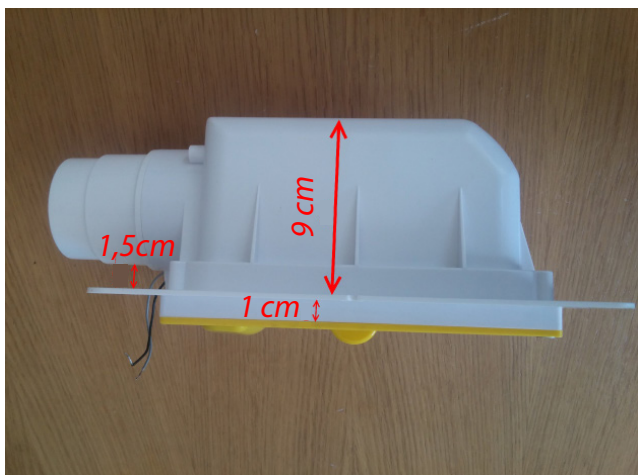

Contropresa ermetica reversibile (con arrivo perpendicolare dall'alto o dal basso) per parete di forato o in cartongesso, con adattamento a superfici irregolari o inclusioni filo muro fino a 25mm (vantaggio su Pratico o H-a-H, ndr), con incluso sistema di blocco flessibile ed attivazione ergonomico ed intuitivo, cavi a bassa tensione con passaggio sigillato, comprensiva di placca salva-gesso, il tutto con un ingombro interno di 90,5 mm.

Porta esterna ermetica con design moderno, disponibile in 4 colori compreso bianco verniciabile, con fermo di apertura e con 4 viti di regolazione assiale. Tubo flessibile con borchia iniziale ed innesto a femmina per impugnatura finale, disponibile nelle lunghezze di 9, 12 e 15 metri.

Tirando semplicemente la maniglia, il tubo si blocca alla lunghezza desiderata e l'aspirazione si attiva.

Ergonomica ed intuitiva.

Kit IT101

x1

IT003
contropresa InTheWall

x9

VRZ050
tubo PVC Ø 2"
lunghezza 1,75 m