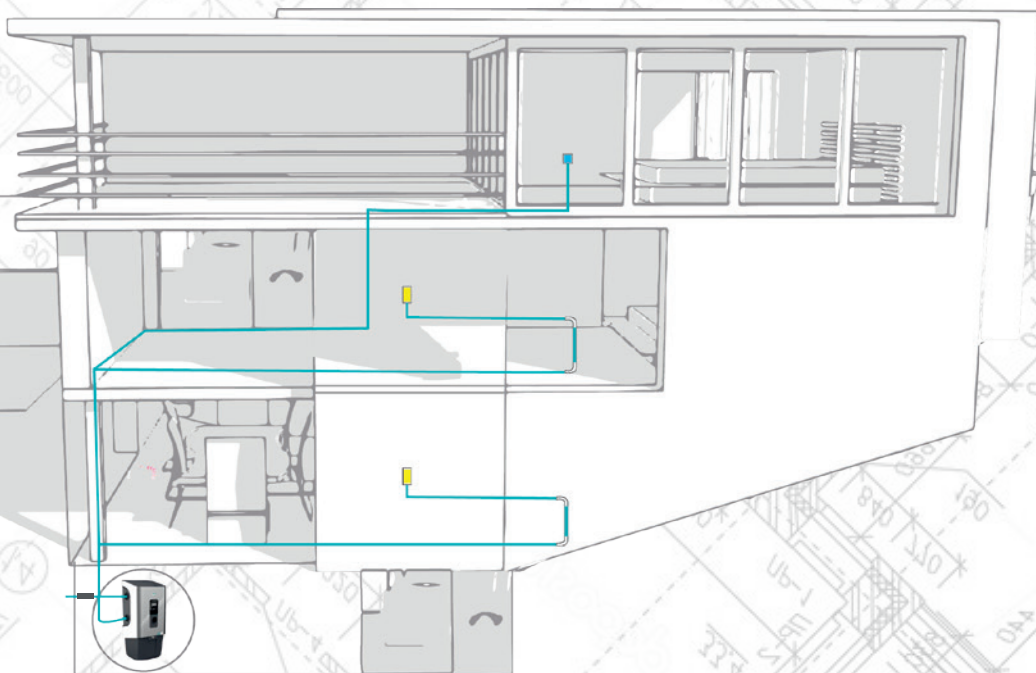

InTheWall 
Il tubo retrattile

disan[®]
Impianti aspirapolvere centralizzati

GUIDA D'INSTALLAZIONE

*la nuova soluzione che elimina
l'ingombro del tubo*

InTheWall

Le pulizie sono ancora più semplici e veloci. **InTheWall** è una nuova soluzione per semplificare la pulizia degli ambienti che completa il sistema di aspirapolvere centralizzato **Disan**, facilitando il modo di pulire.

InTheWall è completo di tubo flessibile (utilizzato durante le pulizie) il quale scompare all'interno delle pareti quando non utilizzato.

con calza

Sistema di tubo flessibile retraibile, con scorrimento interno alla tubazione rigida in PVC sottotraccia, composta da:

Tubazione sottotraccia dedicata con curve ad ampio raggio. Ogni kit per punto presa comprende: Tre curve da 90°, due curve da 45°, due curve da 22°, 10 adattatori 2"-50mm, 8 barre di tubo rigido da 1,75 mt, 6 manicotti, un tubetto di mastice, 25 metri di cavo pre-infilato.

Contropresa ermetica reversibile (con arrivo perpendicolare dall'alto o dal basso) per parete di forato o in cartongesso, con adattamento a superfici irregolari o inclusioni filo muro fino a 25mm (vantaggio su Pratico o H-a-H, ndr), con incluso sistema di blocco flessibile ed attivazione ergonomico ed intuitivo, cavi a bassa tensione con passaggio sigillato, comprensiva di placca salva-gesso, il tutto con un ingombro interno di 90,5 mm.