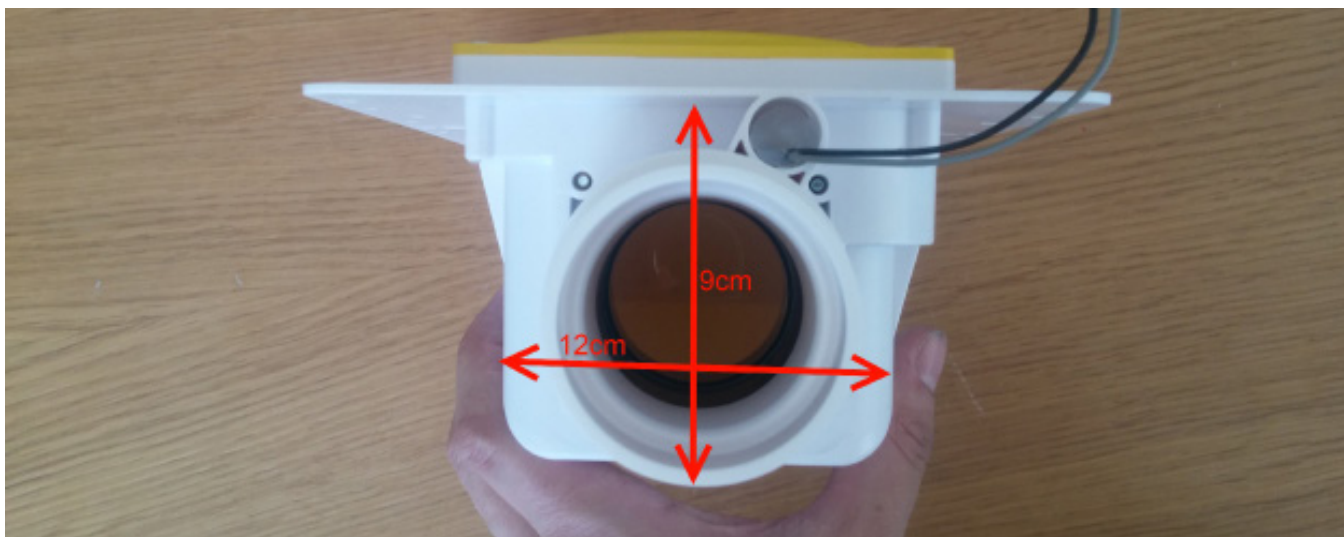

InTheWall è completo di tubo flessibile (utilizzato durante le pulizie) il quale scompare all'interno delle pareti quando non utilizzato.

con calza

Sistema di tubo flessibile retraibile, con scorrimento interno alla tubazione rigida in PVC sottotraccia, composta da:

Predisposizione

Completamento

curve dolci

Una volta terminata l'installazione è sufficiente svitare la placca gialla salva-gesso ed applicare la porta. Rimane solo da aggiustare il tiraggio delle viti periferiche.

Novità : Si adatta allo spessore dell'intonaco!

E si adatta ad eventuali superfici irregolari

Fino a 25mm

Design morbido ed elegante

4 colori e finizioni disponibili

- Bianco
- Nero
- Cuoio
- Acciaio inox

Nuovo sistema di attivazione e chiusura

Tirando semplicemente la maniglia, il tubo si blocca alla lunghezza desiderata e l'aspirazione si attiva.

Ergonomica ed intuitiva.

Kit IT101

x1

IT003
contropresa InTheWall

x9

VRZ050
tubo PVC Ø 2"
lunghezza 1,75 m