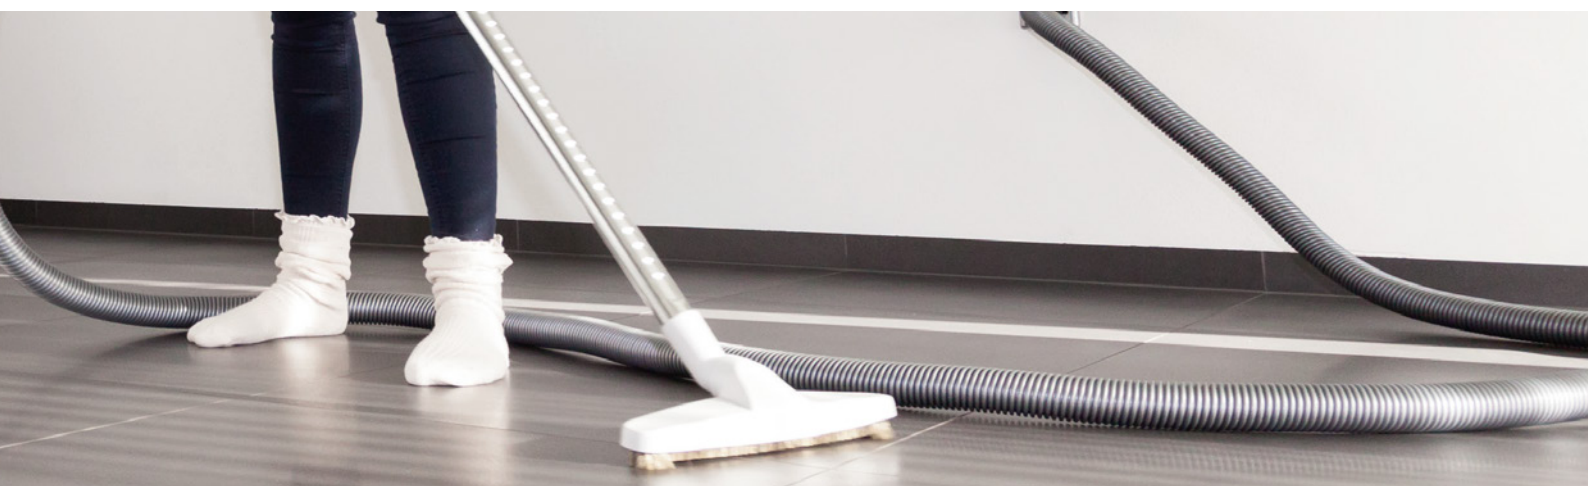

Tubazione sottotraccia dedicata con curve ad ampio raggio. Ogni kit per punto presa comprende: Tre curve da 90°, due curve da 45°, due curve da 22°, 10 adattatori 2"-50mm, 8 barre di tubo rigido da 1,75 mt, 6 manicotti, un tubetto di mastice, 25 metri di cavo pre-infilato.

Contropresa ermetica reversibile (con arrivo perpendicolare dall'alto o dal basso) per parete di forato o in cartongesso, con adattamento a superfici irregolari o inclusioni filo muro fino a 25mm (vantaggio su Pratico o H-a-H, ndr), con incluso sistema di blocco flessibile ed attivazione ergonomico ed intuitivo, cavi a bassa tensione con passaggio sigillato, comprensiva di placca salva-gesso, il tutto con un ingombro interno di 90,5 mm.

Porta esterna ermetica con design moderno, disponibile in 4 colori compreso bianco verniciabile, con fermo di apertura e con 4 viti di regolazione assiale. Tubo flessibile con borchia iniziale ed innesto a femmina per impugnatura finale, disponibile nelle lunghezze di 9, 12 e 15 metri.

Kit di aspirazione comprensivo di impugnatura ergonomica con regolazione di depressione, asta telescopica cromata, spazzola combinata per tappeti-pavimenti duri in colore bianco "non-marking", spazzola bianca per poltrone, lancia piatta bianca per fessure, spazzola bianca a pennello per mobili e superfici delicate in setole naturali.