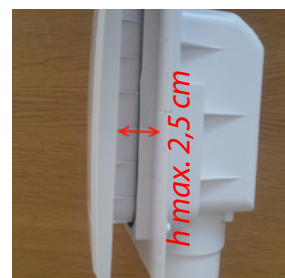

Contropresa ermetica reversibile (con arrivo perpendicolare dall'alto o dal basso) per parete di forato o in cartongesso, con adattamento a superfici irregolari o inclusioni filo muro fino a 25mm (vantaggio su Pratico o H-a-H, ndr), con incluso sistema di blocco flessibile ed attivazione ergonomico ed intuitivo, cavi a bassa tensione con passaggio sigillato, comprensiva di placca salva-gesso, il tutto con un ingombro interno di 90,5 mm.

Tirando semplicemente la maniglia, il tubo si blocca alla lunghezza desiderata e l'aspirazione si attiva.

Ergonomica ed intuitiva.

Kit IT101

x1

IT003
contropresa InTheWall

x9

VRZ050
tubo PVC Ø 2"
lunghezza 1,75 m