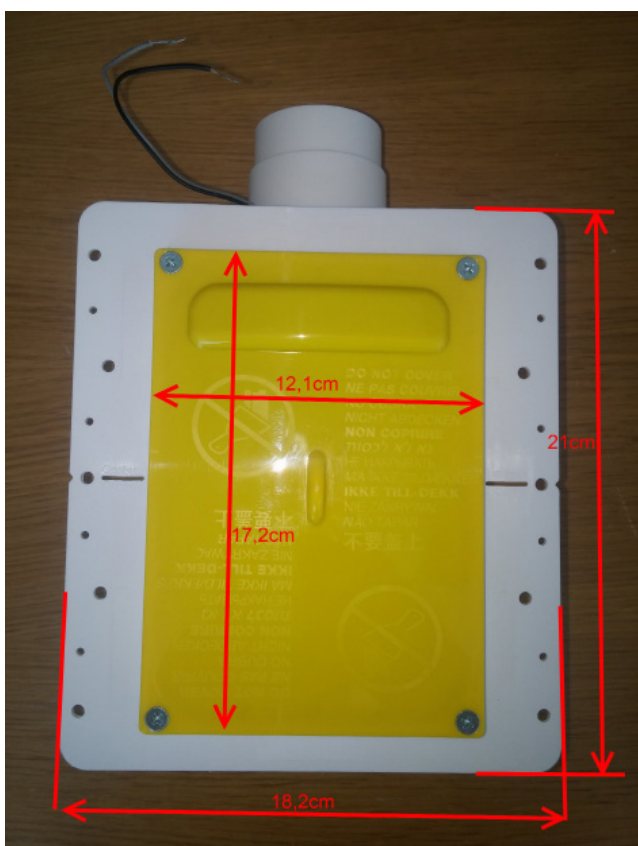

Contropresa ermetica reversibile (con arrivo perpendicolare dall'alto o dal basso) per parete di forato o in cartongesso, con adattamento a superfici irregolari o inclusioni filo muro fino a 25mm (vantaggio su Pratico o H-a-H, ndr), con incluso sistema di blocco flessibile ed attivazione ergonomico ed intuitivo, cavi a bassa tensione con passaggio sigillato, comprensiva di placca salva-gesso, il tutto con un ingombro interno di 90,5 mm.

Tirando semplicemente la maniglia, il tubo si blocca alla lunghezza desiderata e l'aspirazione si attiva.

Ergonomica ed intuitiva.

Kit IT101

x1

IT003
contropresa InTheWall

x9

VRZ050
tubo PVC Ø 2"
lunghezza 1,75 m