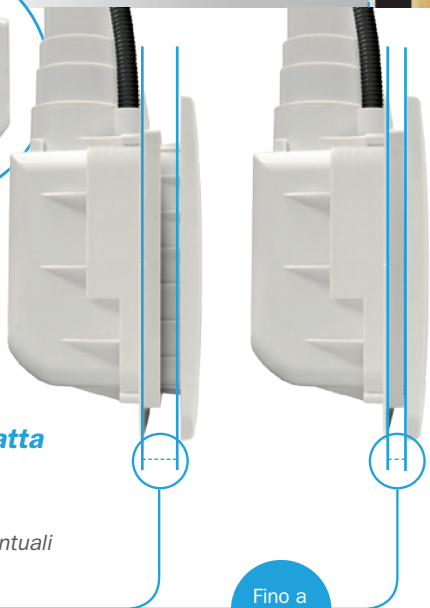

Novità : Si adatta allo spessore dell'intonaco!

E si adatta ad eventuali superfici irregolari

Fino a 25mm

Design morbido ed elegante