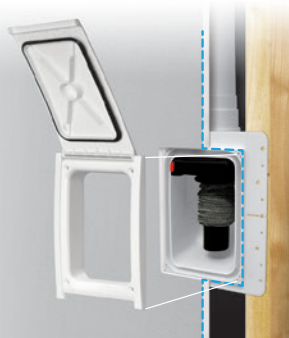

InTheWall è completo di tubo flessibile (utilizzato durante le pulizie) il quale scompare all'interno delle pareti quando non utilizzato.

con calza

Sistema di tubo flessibile retraibile, con scorrimento interno alla tubazione rigida in PVC sottotraccia, composta da:

Contropresa ermetica reversibile (con arrivo perpendicolare dall'alto o dal basso) per parete di forato o in cartongesso, con adattamento a superfici irregolari o inclusioni filo muro fino a 25mm (vantaggio su Pratico o H-a-H, ndr), con incluso sistema di blocco flessibile ed attivazione ergonomico ed intuitivo, cavi a bassa tensione con passaggio sigillato, comprensiva di placca salva-gesso, il tutto con un ingombro interno di 90,5 mm.

Kit di aspirazione comprensivo di impugnatura ergonomica con regolazione di depressione, asta telescopica cromata, spazzola combinata per tappeti-pavimenti duri in colore bianco "non-marking", spazzola bianca per poltrone, lancia piatta bianca per fessure, spazzola bianca a pennello per mobili e superfici delicate in setole naturali.

Predisposizione

Completamento

curve dolci

Una volta terminata l'installazione è sufficiente svitare la placca gialla salva-gesso ed applicare la porta. Rimane solo da aggiustare il tiraggio delle viti periferiche.