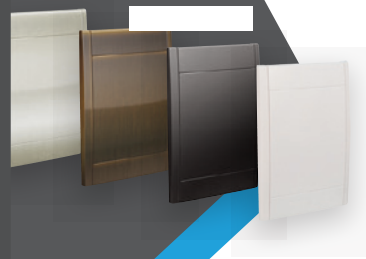

4 colori e finizioni disponibili