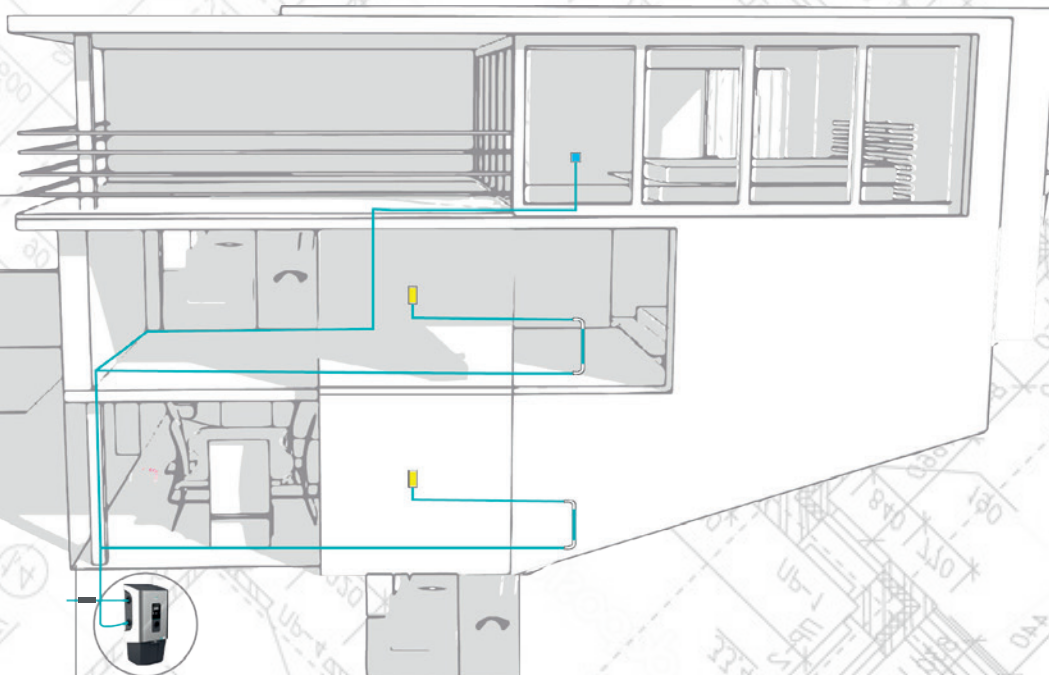

InTheWall | 
Il tubo retrattile

disan 
Impianti aspirapolvere centralizzati

GUIDA D'INSTALLAZIONE

*la nuova soluzione che elimina
l'ingombro del tubo*

InTheWall

Le pulizie sono ancora più semplici e veloci. **InTheWall** è una nuova soluzione per semplificare la pulizia degli ambienti che completa il sistema di aspirapolvere centralizzato **Disan**, facilitando il modo di pulire.

InTheWall è completo di tubo flessibile (utilizzato durante le pulizie) il quale scompare all'interno delle pareti quando non utilizzato.

con calza

Sistema di tubo flessibile retraibile, con scorrimento interno alla tubazione rigida in PVC sottotraccia, composta da:

Tubazione sottotraccia dedicata con curve ad ampio raggio. Ogni kit per punto presa comprende:
Tre curve da 90°, due curve da 45°, due curve da 22°, 10 adattatori 2"-50mm, 8 barre di tubo rigido da 1,75 mt, 6 manicotti, un tubetto di mastice, 25 metri di cavo pre-infilato.

Contropresa ermetica reversibile (con arrivo perpendicolare dall'alto o dal basso) per parete di forato o in cartongesso, con adattamento a superfici irregolari o inclusioni filo muro fino a 25mm (vantaggio su Pratico o H-a-H, ndr), con incluso sistema di blocco flessibile ed attivazione ergonomico ed intuitivo, cavi a bassa tensione con passaggio sigillato, comprensiva di placca salva-gesso, il tutto con un ingombro interno di 73 mm.