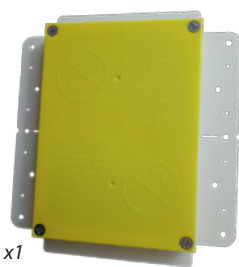

curve dolci

Una volta terminata l'installazione è sufficiente svitare la placca gialla salva-gesso ed applicare la porta. Rimane solo da aggiustare il tiraggio delle viti periferiche.

Design morbido ed elegante

2 colori e finizioni disponibili

- Bianco
- Nero

Novità : Si adatta allo spessore dell'intonaco!

E si adatta ad eventuali superfici irregolari

Fino a 2 cm

Nuovo sistema di attivazione e chiusura

Tirando semplicemente la maniglia, il tubo si blocca alla lunghezza desiderata e l'aspirazione si attiva.

Ergonomica ed intuitiva.

Kit IT101S

x1

IT003S
 contropresa InTheWall

x9

VRZ050
 tubo PVC Ø 2"
 lunghezza 1,75 m

x1

EM025
 tubo flessibile preinflato
 2 x 1mm²/da 25 m