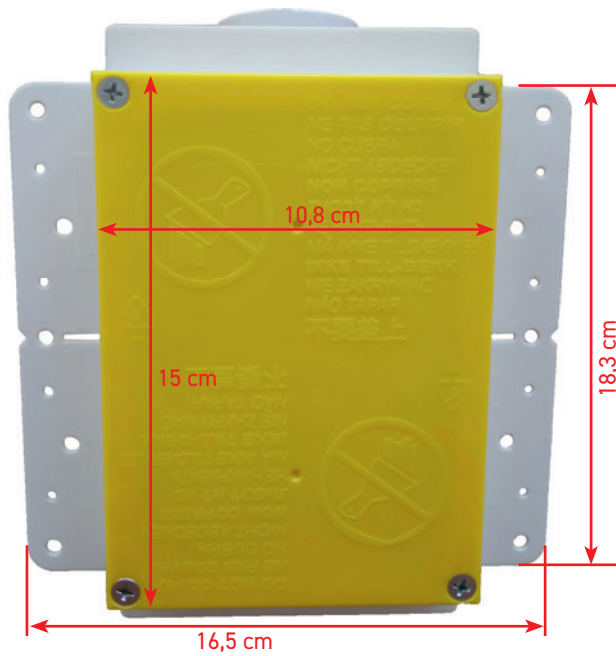

Contropresa ermetica reversibile (con arrivo perpendicolare dall'alto o dal basso) per parete di forato o in cartongesso, con adattamento a superfici irregolari o inclusioni filo muro fino a 25mm (vantaggio su Pratico o H-a-H, ndr), con incluso sistema di blocco flessibile ed attivazione ergonomico ed intuitivo, cavi a bassa tensione con passaggio sigillato, comprensiva di placca salva-gesso, il tutto con un ingombro interno di 73 mm.

Porta esterna ermetica con design moderno, disponibile in 4 colori compreso bianco verniciabile, con fermo di apertura e con 4 viti di regolazione assiale. Tubo flessibile con borchia iniziale ed innesto a femmina per impugnatura finale, disponibile nelle lunghezze di 9, 12 e 15 metri.

2 colori e finizioni disponibili

- Bianco
- Nero

Novità : Si adatta allo spessore dell'intonaco!

E si adatta ad eventuali superfici irregolari

Fino a 2 cm

Nuovo sistema di attivazione e chiusura

Tirando semplicemente la maniglia, il tubo si blocca alla lunghezza desiderata e l'aspirazione si attiva.

Ergonomica ed intuitiva.

Kit IT101S

x1

IT003S
 contropresa InTheWall

x9

VRZ050
 tubo PVC Ø 2"
 lunghezza 1,75 m

x1

EM025
 tubo flessibile preinflato
 2 x 1mm²/da 25 m