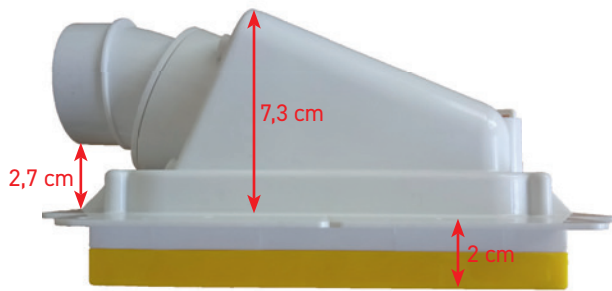

Contropresa ermetica reversibile (con arrivo perpendicolare dall'alto o dal basso) per parete di forato o in cartongesso, con adattamento a superfici irregolari o inclusioni filo muro fino a 25mm (vantaggio su Pratico o H-a-H, ndr), con incluso sistema di blocco flessibile ed attivazione ergonomico ed intuitivo, cavi a bassa tensione con passaggio sigillato, comprensiva di placca salva-gesso, il tutto con un ingombro interno di 73 mm.

curve dolci

Una volta terminata l'installazione è sufficiente svitare la placca gialla salva-gesso ed applicare la porta. Rimane solo da aggiustare il tiraggio delle viti periferiche.

Design morbido ed elegante

2 colori e finizioni disponibili

- Bianco
- Nero

Novità : Si adatta allo spessore dell'intonaco!

E si adatta ad eventuali superfici irregolari

Fino a 2 cm

Nuovo sistema di attivazione e chiusura

Tirando semplicemente la maniglia, il tubo si blocca alla lunghezza desiderata e l'aspirazione si attiva.

Ergonomica ed intuitiva.

Kit IT101S

x1

IT003S
 contropresa InTheWall

x9

VRZ050
 tubo PVC Ø 2"
 lunghezza 1,75 m

x1

EM025
 tubo flessibile preinflato
 2 x 1mm²/da 25 m