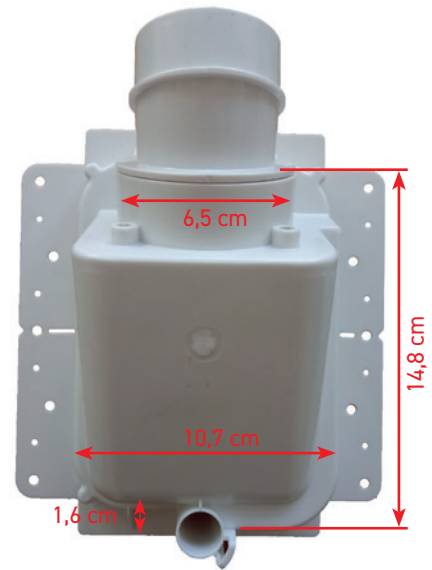

Contropresa ermetica reversibile (con arrivo perpendicolare dall'alto o dal basso) per parete di forato o in cartongesso, con adattamento a superfici irregolari o inclusioni filo muro fino a 25mm (vantaggio su Pratico o H-a-H, ndr), con incluso sistema di blocco flessibile ed attivazione ergonomico ed intuitivo, cavi a bassa tensione con passaggio sigillato, comprensiva di placca salva-gesso, il tutto con un ingombro interno di 73 mm.

Porta esterna ermetica con design moderno, disponibile in 4 colori compreso bianco verniciabile, con fermo di apertura e con 4 viti di regolazione assiale. Tubo flessibile con borchia iniziale ed innesto a femmina per impugnatura finale, disponibile nelle lunghezze di 9, 12 e 15 metri.

2 colori e finizioni disponibili

- Bianco
- Nero

Novità : Si adatta allo spessore dell'intonaco!

E si adatta ad eventuali superfici irregolari

Fino a 2 cm

Nuovo sistema di attivazione e chiusura

Tirando semplicemente la maniglia, il tubo si blocca alla lunghezza desiderata e l'aspirazione si attiva.

Ergonomica ed intuitiva.

Kit IT101S

x1

IT003S
 contropresa InTheWall

x9

VRZ050
 tubo PVC Ø 2"
 lunghezza 1,75 m

x1

EM025
 tubo flessibile preinflato
 2 x 1mm²/da 25 m