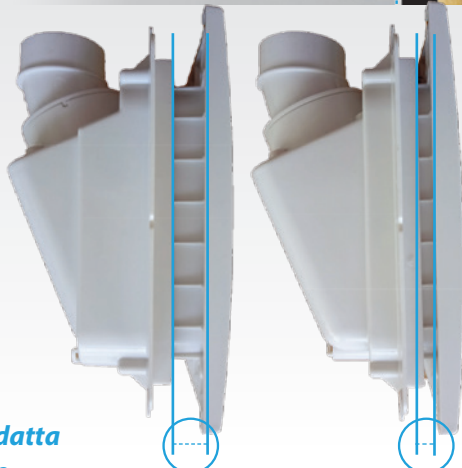

2 colori e finizioni disponibili

- Bianco
- Nero

Novità : Si adatta allo spessore dell'intonaco!

E si adatta ad eventuali superfici irregolari