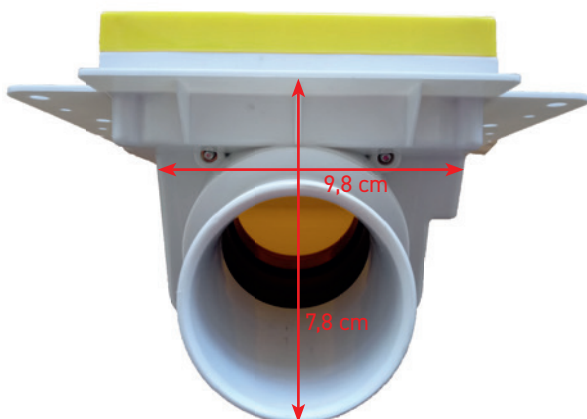

Contropresa ermetica reversibile (con arrivo perpendicolare dall'alto o dal basso) per parete di forato o in cartongesso, con adattamento a superfici irregolari o inclusioni filo muro fino a 25mm (vantaggio su Pratico o H-a-H, ndr), con incluso sistema di blocco flessibile ed attivazione ergonomico ed intuitivo, cavi a bassa tensione con passaggio sigillato, comprensiva di placca salva-gesso, il tutto con un ingombro interno di 73 mm.

curve dolci

Una volta terminata l'installazione è sufficiente svitare la placca gialla salva-gesso ed applicare la porta. Rimane solo da aggiustare il tiraggio delle viti periferiche.

Design morbido ed elegante

2 colori e finizioni disponibili

- Bianco
- Nero

Novità : Si adatta allo spessore dell'intonaco!

E si adatta ad eventuali superfici irregolari

Fino a 2 cm

Nuovo sistema di attivazione e chiusura

Tirando semplicemente la maniglia, il tubo si blocca alla lunghezza desiderata e l'aspirazione si attiva.

Ergonomica ed intuitiva.

Kit IT101S

x1

IT003S
 contropresa InTheWall

x9

VRZ050
 tubo PVC Ø 2"
 lunghezza 1,75 m

x1

EM025
 tubo flessibile preinflato
 2 x 1mm²/da 25 m