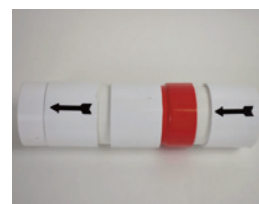

x9

LPF202
 manicotto PVC Ø 2"

x1

KM125
 mastice autosaldante
 per PVC
 tubetto 125gr

x4

IT031
 adattatore in PVC
 Ø 50 mm su 2"

x2

IT006
 curva lunga PVC 45°
 Ø 2"/F/F bianca

IT018
 Anello di sicurezza
 completo

x3

IT005
 curva lunga PVC 90°
 Ø 2"/F/F bianca

x2

IT007
 curva lunga PVC 22,5°
 Ø 2"/F/F bianca

Set di Completamento

SZ112 – SZ009 senza calza

- IT008, Impugnatura
- IT009, Tubo flessibile 9m senza calza
- IT012, Tubo flessibile 12m senza calza
- IT002S, Sportellino bianco
- SZN334W, Spazzola per mobili
- SZN340W, Spazzola per poltrone
- SZN342W, Lancia per angoli
- SZN345W, Spazzola per pavimenti 30cm
- SZN319, Tubo telescopico ad aggancio rapido